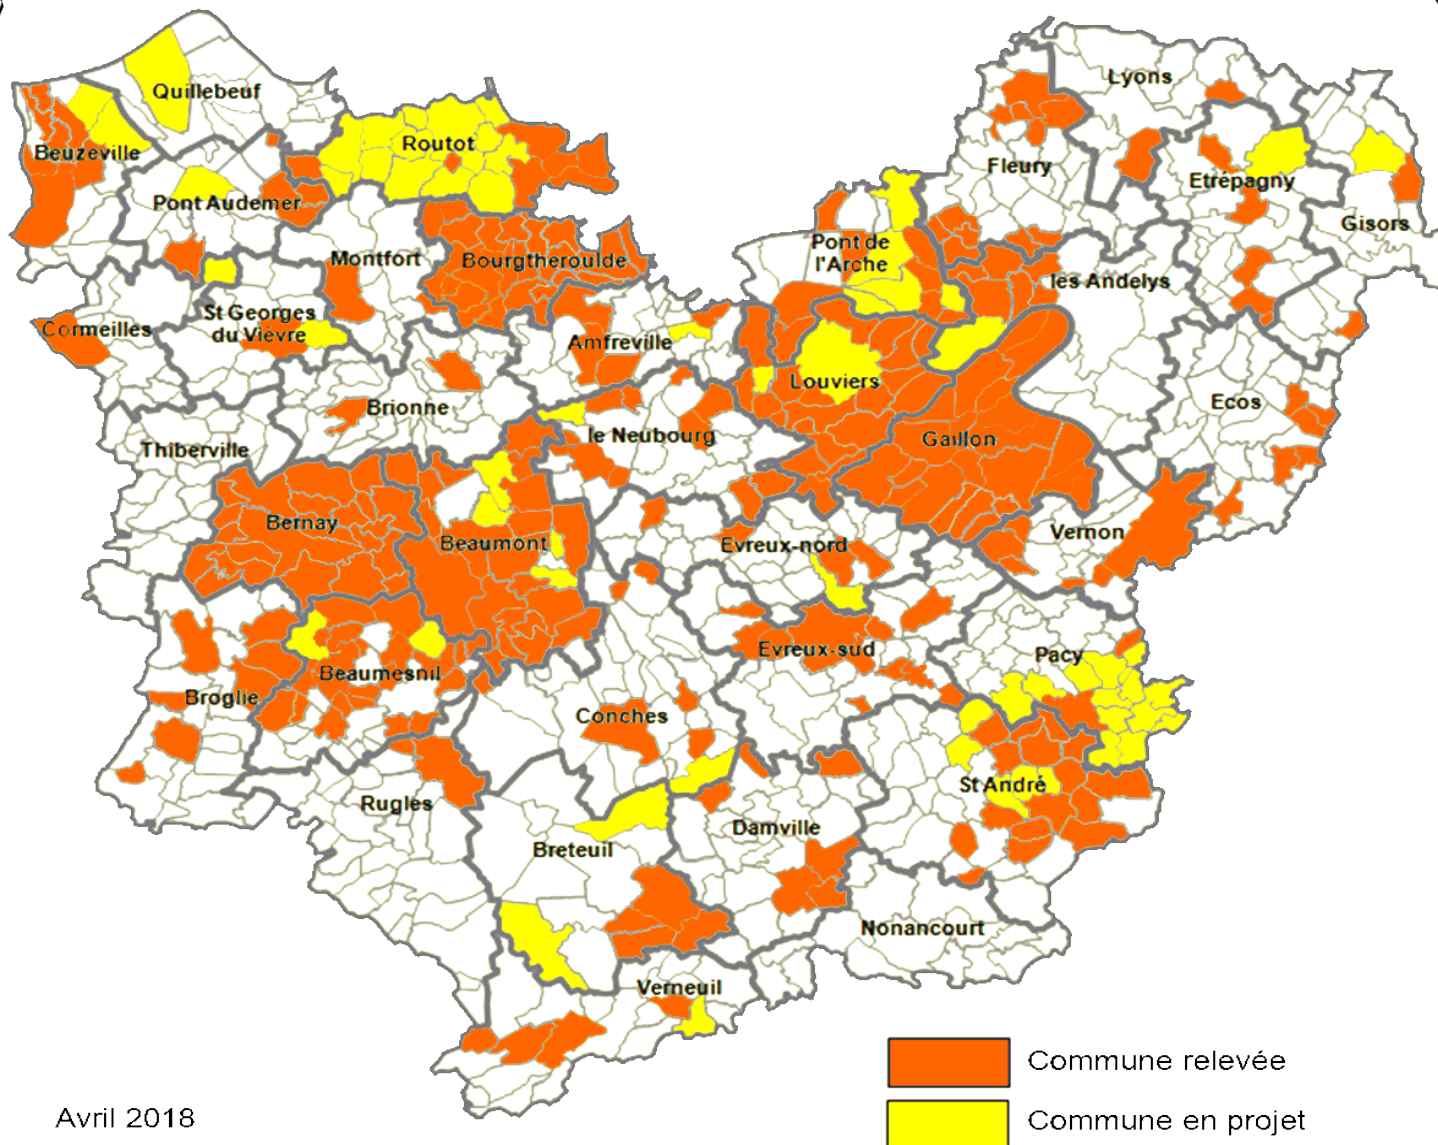

Cercle Généalogique de l'Eure

2 rue de Verdun 27025 EVREUX cedex

gene27@wanadoo.fr

eure-genealogie.org

Avril 2018

Cercle Généaliquede l'Eure: relevés des mariages du XIXe

| Nom | Note | Canton | dates |
|---------------------------|---|-----------------|-----------|
| Aclou | | Brionne | 1793-1812 |
| Acon | | Nonancourt | 1793-1813 |
| Acquigny | | Louviers | 1793-1902 |
| Ailly | | Gaillon | 1793-1902 |
| Ajou | | Beaumesnil | 1793-1910 |
| Alaincourt | réuni en 1810 à Tillières | Verneuil | 1793-1802 |
| Alizay | | Pont de l'Arche | 1793-1798 |
| Amécourt | | Gisors | 1793-1859 |
| Amfreville la Campagne | | Amfreville | 1793-1936 |
| Amfreville sous les Monts | | Fleury | 1793-1902 |
| Amfreville sur Iton | | Louviers | 1793-1902 |
| Andé | | Louviers | 1793-1902 |
| Andelys (les) | | Andelys (les) | 1793-1822 |
| Angoville | réuni à Berville en Roumois en 1844 | Bourgtheroulde | 1793-1844 |
| Apperville-Annebault | | Montfort | 1793-1794 |
| Aptot | réuni à Bonneville sur le Bec sous le nom de Bonneville-Aptot en 1844 | Montfort | 1793-1843 |
| Arnières sur Iton | | Evreux sud | 1793-1794 |
| Aubevoye | | Gaillon | 1793-1902 |
| Aulnay sur Iton | | Evreux sud | 1793-1798 |
| Autheuil | | Gaillon | 1793-1902 |
| Authieux (les) | | St André | 1793-1812 |
| Authouillet | réuni à Autheuil en 1971 | Gaillon | 1793-1902 |
| Aveny | réuni en 1808 à Dampmesnil | Ecos | 1793-1806 |
| Aviron | | Evreux nord | 1793-1795 |
| Avrilly | | Damville | 1793-1903 |
| Bacquepuis | | Evreux nord | 1793-1902 |
| Bailleul la Campagne | réuni en 1845 à Chavigny | St André | 1793-1812 |
| Bailleul la Vallée | | Cormeilles | 1793-1831 |
| Bâlines | | Verneuil | 1793-1901 |
| Barc | | Beaumont | 1793-1912 |
| Barils (les) | | Verneuil | 1793-1912 |
| Barneville | | Routot | 1793-1916 |
| Barquet | | Beaumont | 1793-1912 |
| Barre en Ouche (la) | | Beaumesnil | 1793-1800 |
| Barville | | Thiberville | 1793-1806 |
| Bastigny | réuni en 1802 à St André | St André | 1793-1808 |
| Basville | réuni à Berville en Roumois en 1844 | Bourgtheroulde | 1793-1843 |
| Baudemont | réuni en 1844 à Bus St Rémy | Ecos | 1793-1842 |